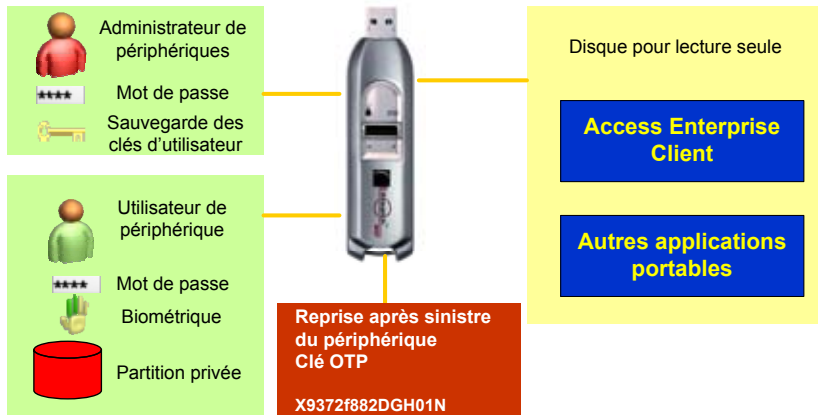

Les logiciels MXI sont présentement disponibles en anglais seulement.

MXI Security™, une division de **Memory Experts International Inc.**
2321 Cohen Street
Montréal, QC Canada H4R 2N7
Téléphone : (514) 333-5010
Numéro vert : (888) 422-6726
Télécopieur : (514) 333-5020

1651 E. St. Andrew Place
Santa Ana, CA 92705-4932 États-Unis
Téléphone : (714) 258-3000
Numéro vert : (888) 440-0400
Télécopieur : (718) 258-3040

Saracen House, Swan Street, Old Isleworth
Middlesex, Royaume-Uni, TW7 6RJ
Téléphone : +44 (0) 208-758-9600
Télécopieur : +44 (0) 208-758-9601

3706 Lippo Centre II, 89 Queensway
Admiralty, Hong Kong
Téléphone : + 852-2147 5880
Télécopieur : +852-2147 5881

www.mxisecurity.com

© 2005-2007 Memory Experts International. Les caractéristiques techniques sont sujettes à modification sans préavis. ACCESS Enterprise est une marque commerciale de Memory Experts International. Tous les autres noms mentionnés sont les marques commerciales ou déposées de leur détenteur

MXI, entreprise certifiée « zéro déchet »