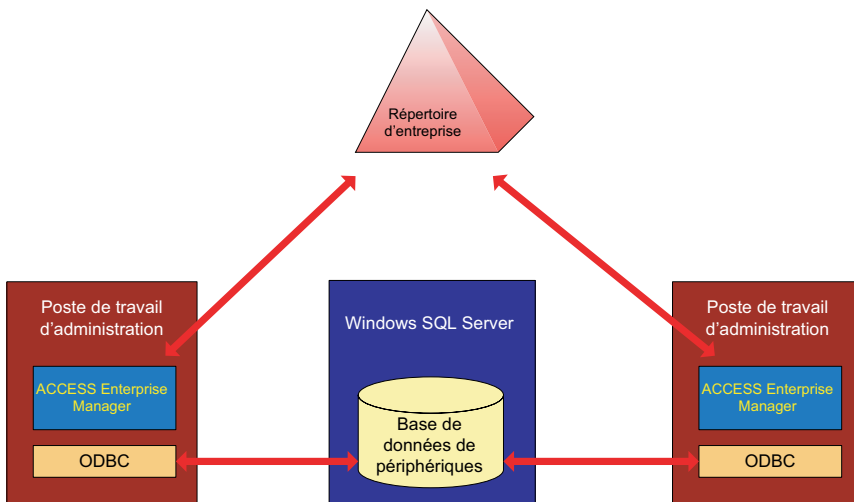

Les logiciels MXI sont présentement disponibles en anglais seulement.

MXI Security™, une division de **Memory Experts International Inc.**
2321 Cohen Street
Montréal, QC Canada H4R 2N7
Téléphone : (514) 333-5010
Numéro vert : (888) 422-6726
Télécopieur : (514) 333-5020

1651 E. St. Andrew Place
Santa Ana, CA 92705-4932 États-Unis
Téléphone : (714) 258-3000
Numéro vert : (888) 440-0400
Télécopieur : (718) 258-3040

Saracen House, Swan Street, Old Isleworth
Middlesex, Royaume-Uni, TW7 6RJ
Téléphone : +44 (0) 208-758-9600
Télécopieur : +44 (0) 208-758-9601

3706 Lippo Centre II, 89 Queensway
Admiralty, Hong Kong
Téléphone : + 852-2147 5880
Télécopieur : +852-2147 5881

www.mxisecurity.com

© 2005-2007 Memory Experts International. Les caractéristiques techniques sont sujettes à modification sans préavis. ACCESS Enterprise est une marque commerciale de Memory Experts International. Tous les autres noms mentionnés sont les marques commerciales ou déposées de leur détenteur

MXI, entreprise certifiée « zéro déchet »